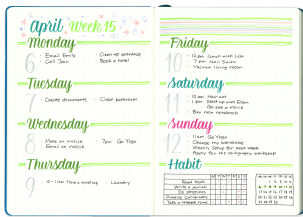

SYMBOL PRODUKTU: SES15C

O PRODUKCIE

Brush Sign Pen

thank you

Brush Up!

PARAMETRY

Podstawowe parametry produktu:

Długość końcówki	5,0 mm
Grubość linii pisania	0,35 - 2,0 mm
Max. średnica obudowy	0,0
Pojemność	0,00
Zawartość tuszu	0,0
Adres Producenta	Pentel Co., Ltd., 17-2, Koenicho, Nishinaka, Chuo-ku Tokyo, Japan
www.pentelworld.com